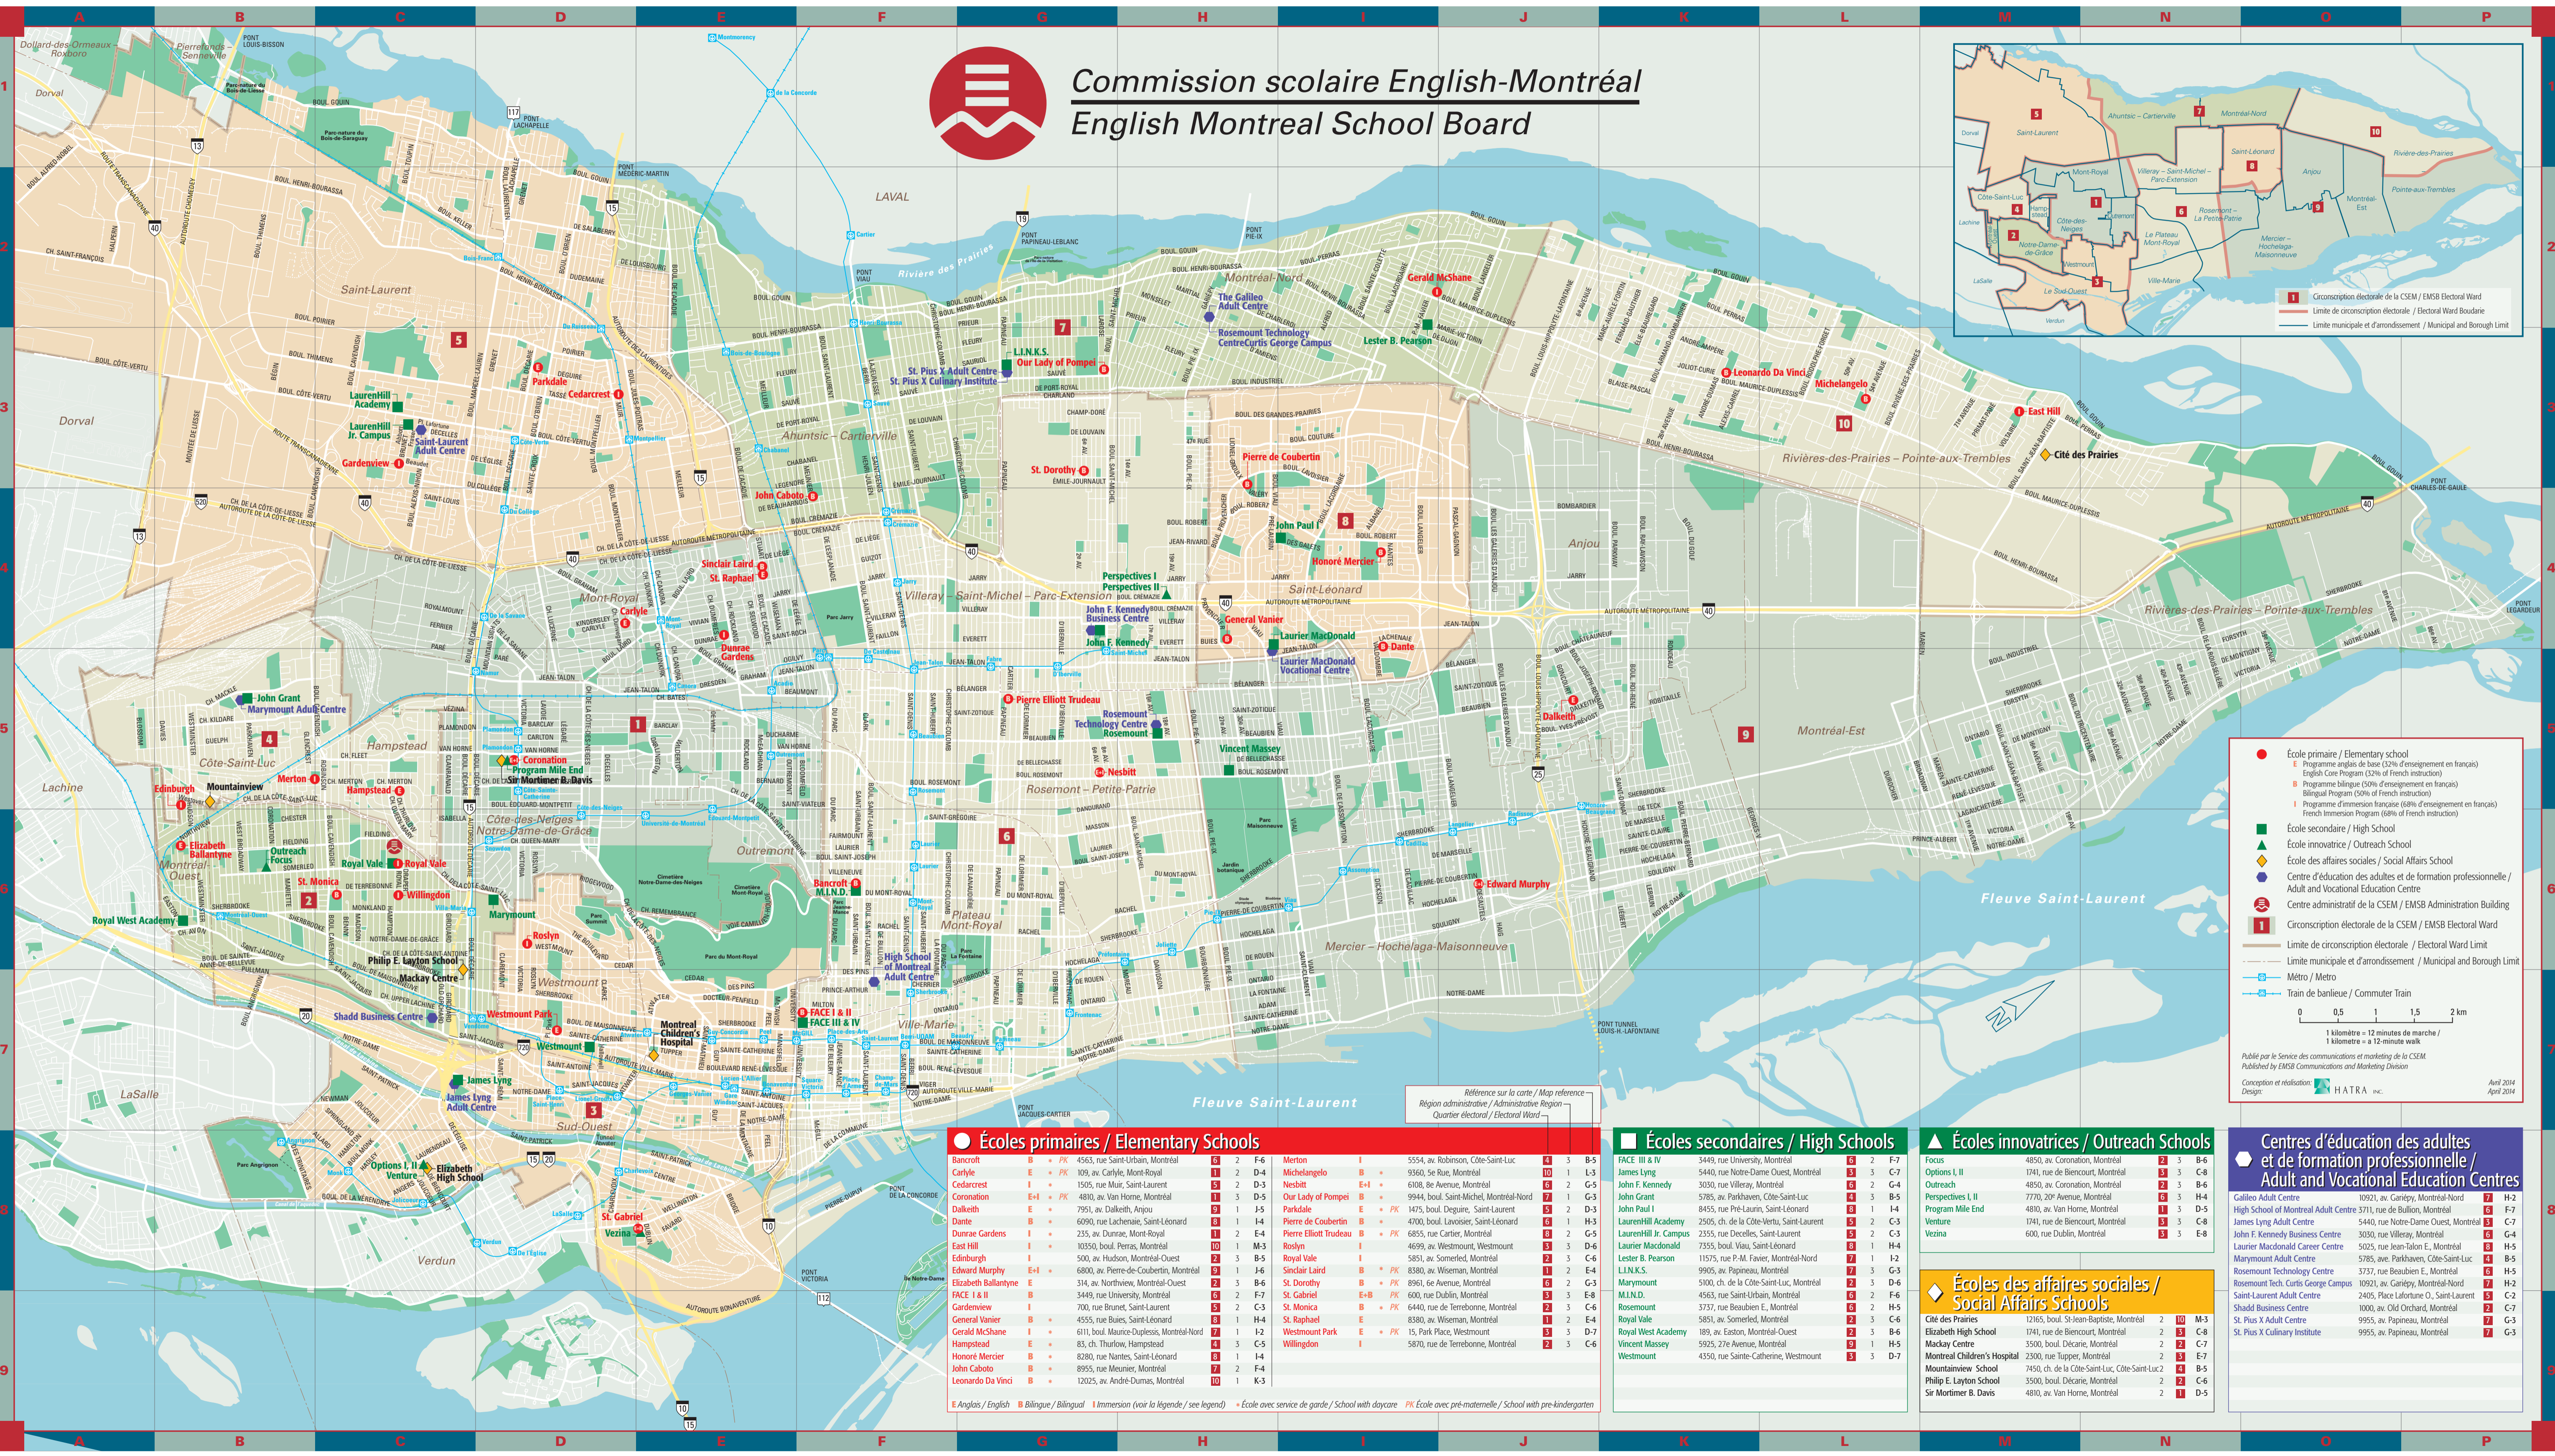

Commission scolaire English-Montréal English Montreal School Board

École primaire / Elementary school
● Programme anglais de base (32% d'enseignement en français)
● Programme bilingue (50% d'enseignement en français)
● Programme d'immersion française (68% d'enseignement en français)
● French Immersion Program (68% of French instruction)

École secondaire / High School
▲ École innovatrice / Outreach School
◆ École des affaires sociales / Social Affairs School
● Centre d'éducation des adultes et de formation professionnelle / Adult and Vocational Education Centre
● Centre administratif de la CSEM / EMSB Administration Building
1 Circonscription électorale de la CSEM / EMSB Electoral Ward

— Limite de circonscription électorale / Electoral Ward Limit
— Limite municipale et d'arrondissement / Municipal and Borough Limit
M Métro / Metro
T Train de banlieue / Commuter Train

0 0,5 1 1,5 2 km
1 kilomètre = 12 minutes de marche / 1 kilometre = a 12-minute walk

Publié par le Service des communications et marketing de la CSEM.
Published by EMSB Communications and Marketing Division
Conception et réalisation: HATRA inc. Avril 2014
April 2014